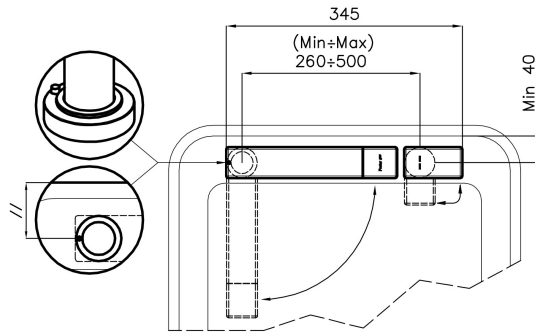

Front side—Mixer tap on the left
Lato frontale—Miscelatore a sinistra