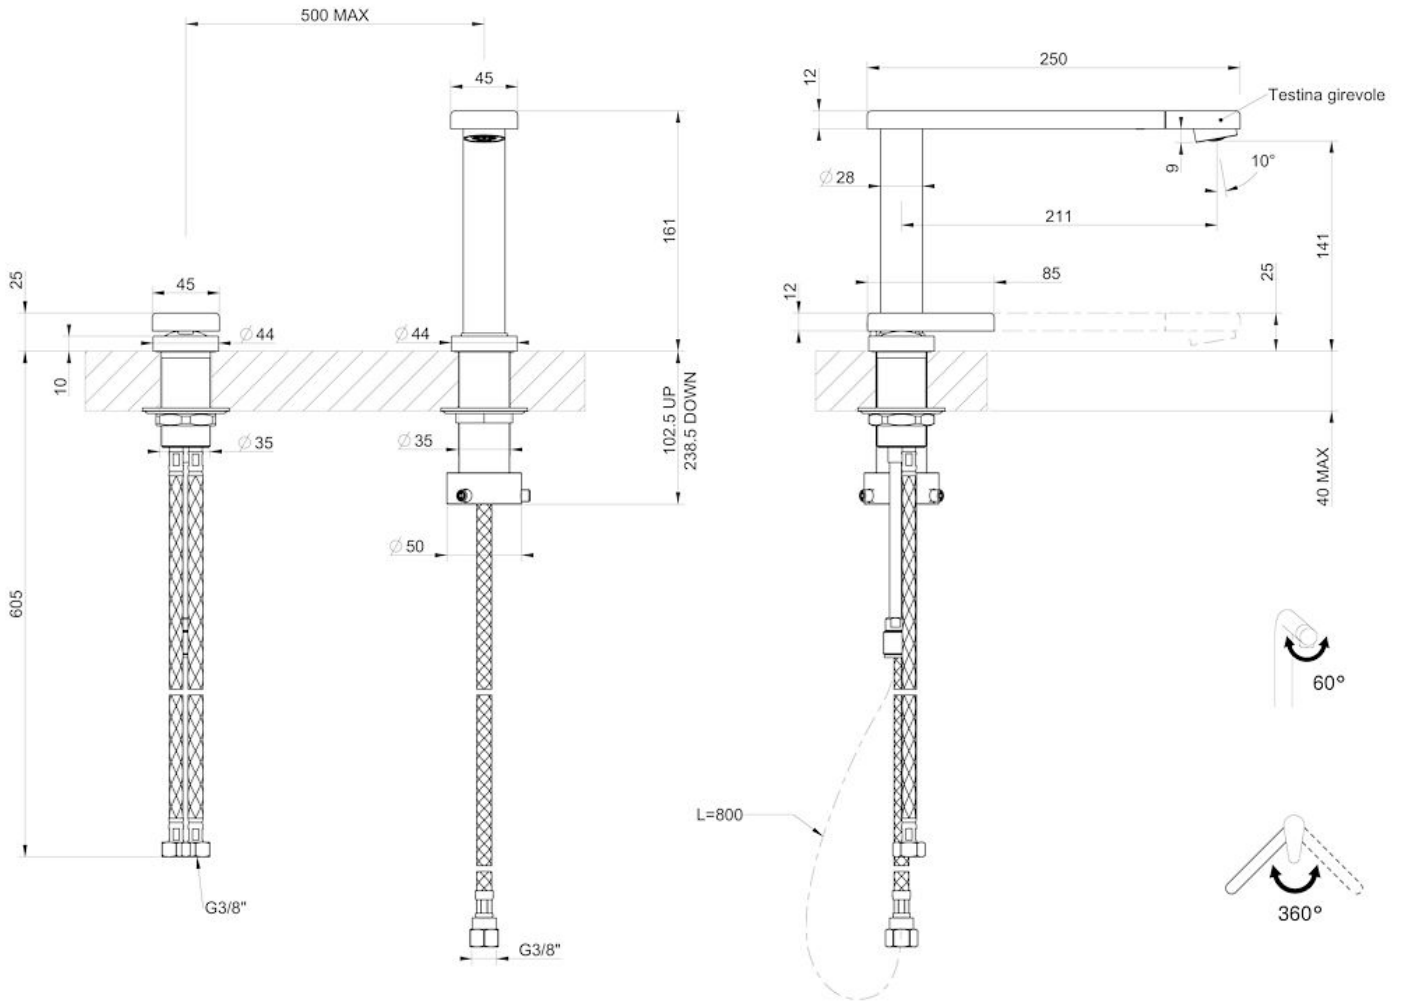

### DÉTAILS

Type de mitigeur Mitigeur à bec pivotant dissimulé, avec télécommande

Matériau Laiton

Textures Chrome

Angle de rotation 360°

Base d'appui  $\varnothing$ 44 mm

---

Cartouche À disques céramiques

---

Distance trous Voir "Dessin d'encastrement"

---

Double trous Kit nécessaire

---

Trou mitigeur  $\varnothing$ 35mm

---

Épaisseur maximale du top 40mm

## DESSINS TECHNIQUES